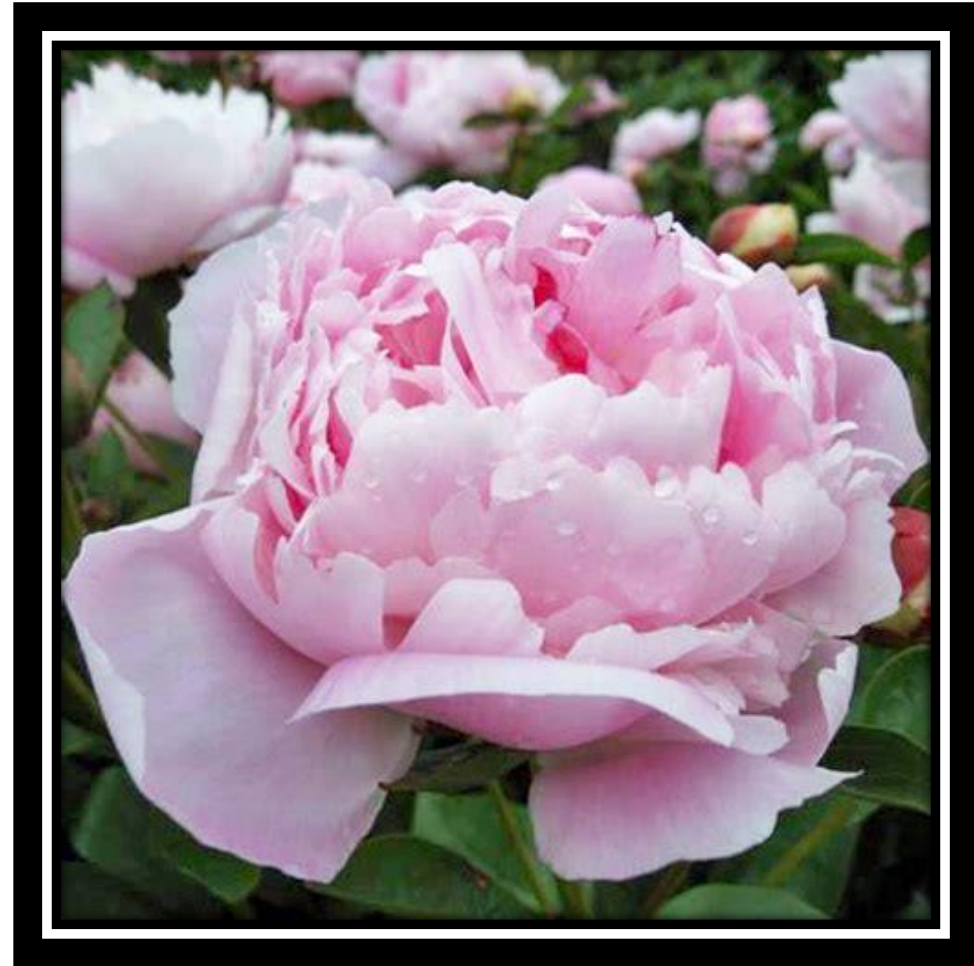

Cytheria

La Perle

PEROVSKIA

| | |
|-----------------------|-----|
| atriplicifolia | 32s |
| atriplicifolia | BR |
| atrip. 'LITTLE SPIRE' | 32s |
| atrip. 'LITTLE SPIRE' | BR |
| atrip. 'JELENA' | BR |

atriplicifolia